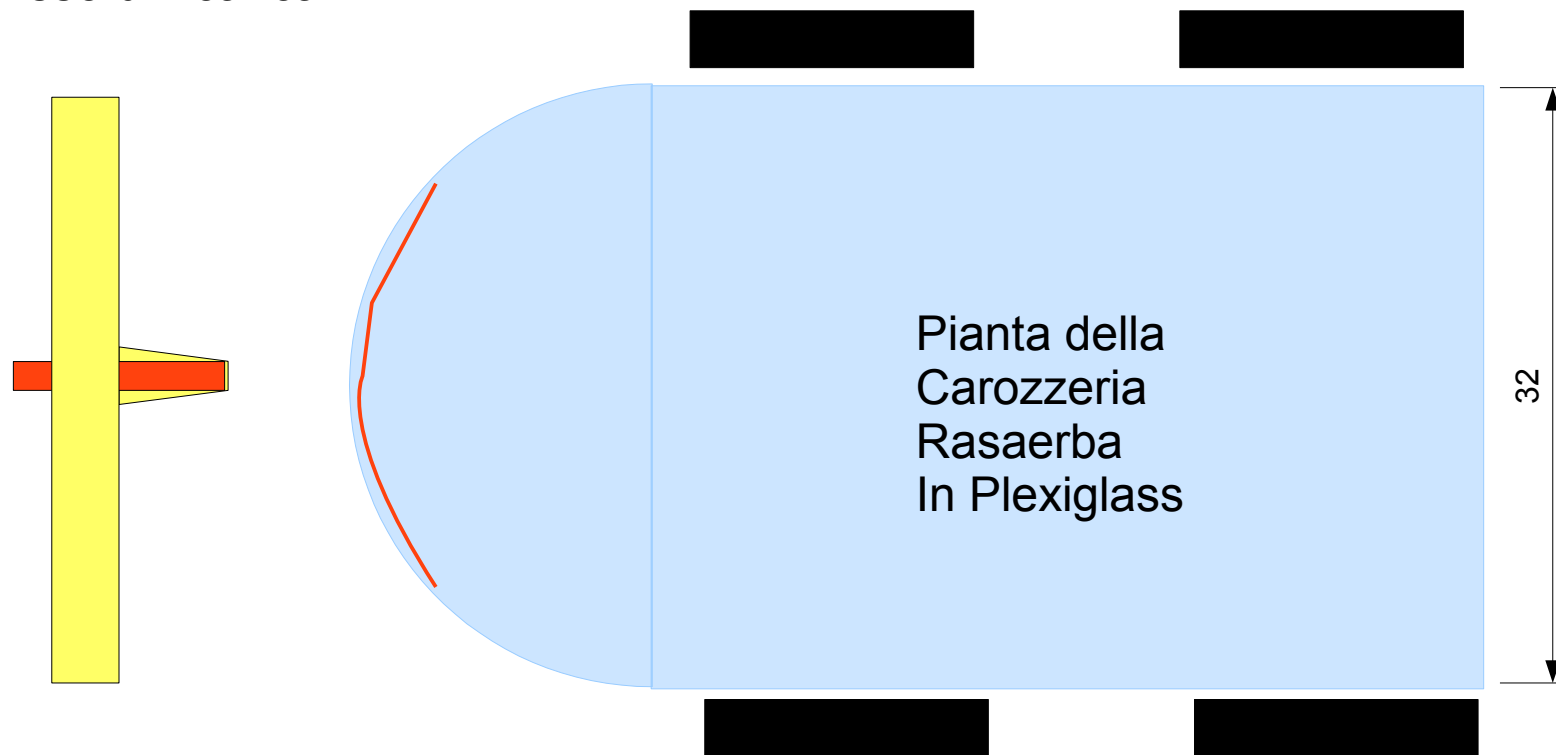

Rostro Fisso di ricarica

5 Sen
+gnd